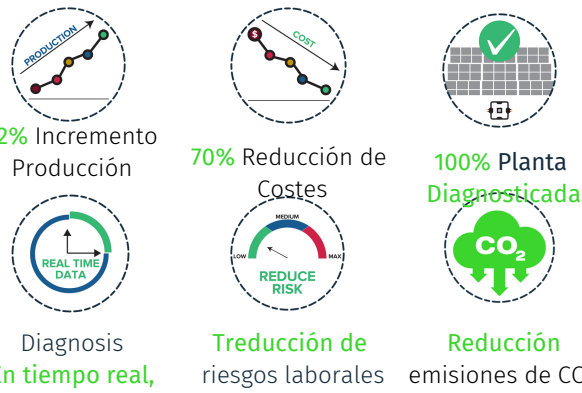

Pequeño dispositivo patentado "plug-n-play" y plataforma de diagnóstico.

Clever Dx es un **Gemelo Digital Inteligente de una planta FV**, un indicador de salud a nivel de módulo fotovoltaico que **diagnostica en tiempo real**, de forma remota en sólo 3 clics con los datos de **mayor calidad** (midiendo la curva IV de cada panel fotovoltaico) para un mejor planeta a través de la **energía sostenible**.
Nuestros algoritmos únicos de inteligencia artificial diagnostican por ti.

NUESTROS BENEFICIOS

Para tu instalación y para el medio ambiente

Conoce exactamente **DONDE** se encuentran los módulos defectuosos y **QUE** problema tienen de forma **REMOTA**.

Contribuimos a 6 Objetivos de Desarrollo Sostenible contribuyendo a la consecución de los Horizontes 2030-50

NUESTRA COMPETENCIA

Monitorización vs. Diagnóstico

Clever Dx tiene un **posicionamiento único** en el mercado, siendo la **primera plataforma de diagnóstico fotovoltaico**. Otras tecnologías realizan comprobaciones imprecisas de los módulos fotovoltaicos (mediante la monitorización indirecta y los drones) + la inspección humana siempre es necesaria para revisar módulo por módulo.