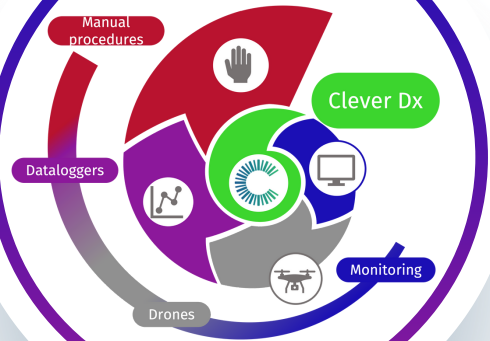

Pequeño dispositivo patentado "plug-n-play" y plataforma de diagnóstico.

Clever Dx es un **Gemelo Digital Inteligente de una planta FV**, un indicador de salud a nivel de módulo fotovoltaico que **diagnostica en tiempo real**, de forma remota en sólo 3 clics con los datos de **mayor calidad** (midiendo la curva IV de cada panel fotovoltaico) para un mejor planeta a través de la **energía sostenible**.
Nuestros algoritmos únicos de inteligencia artificial diagnostican por ti.

NUESTROS BENEFICIOS

Para tu instalación y para el medio ambiente

Conoce exactamente **DONDE** se encuentran los módulos defectuosos y **QUE** problema tienen de forma **REMOTA**.

Contribuimos a 6 Objetivos de Desarrollo Sostenible contribuyendo a la consecución de los Horizontes 2030-50

NUESTRA COMPETENCIA

Monitorización vs. Diagnóstico

Clever Dx tiene un **posicionamiento único** en el mercado, siendo la **primera plataforma de diagnóstico fotovoltaico**. Otras tecnologías realizan comprobaciones imprecisas de los módulos fotovoltaicos (mediante la monitorización indirecta y los drones) + la inspección humana siempre es necesaria para revisar módulo por módulo.

Nuestra solución se basa en el diagnóstico remoto en tiempo real **para identificar con precisión el tipo y la gravedad del fallo** en cada módulo fotovoltaico específico. Nos diferenciamos en términos de **innovación, costes y rendimiento**.